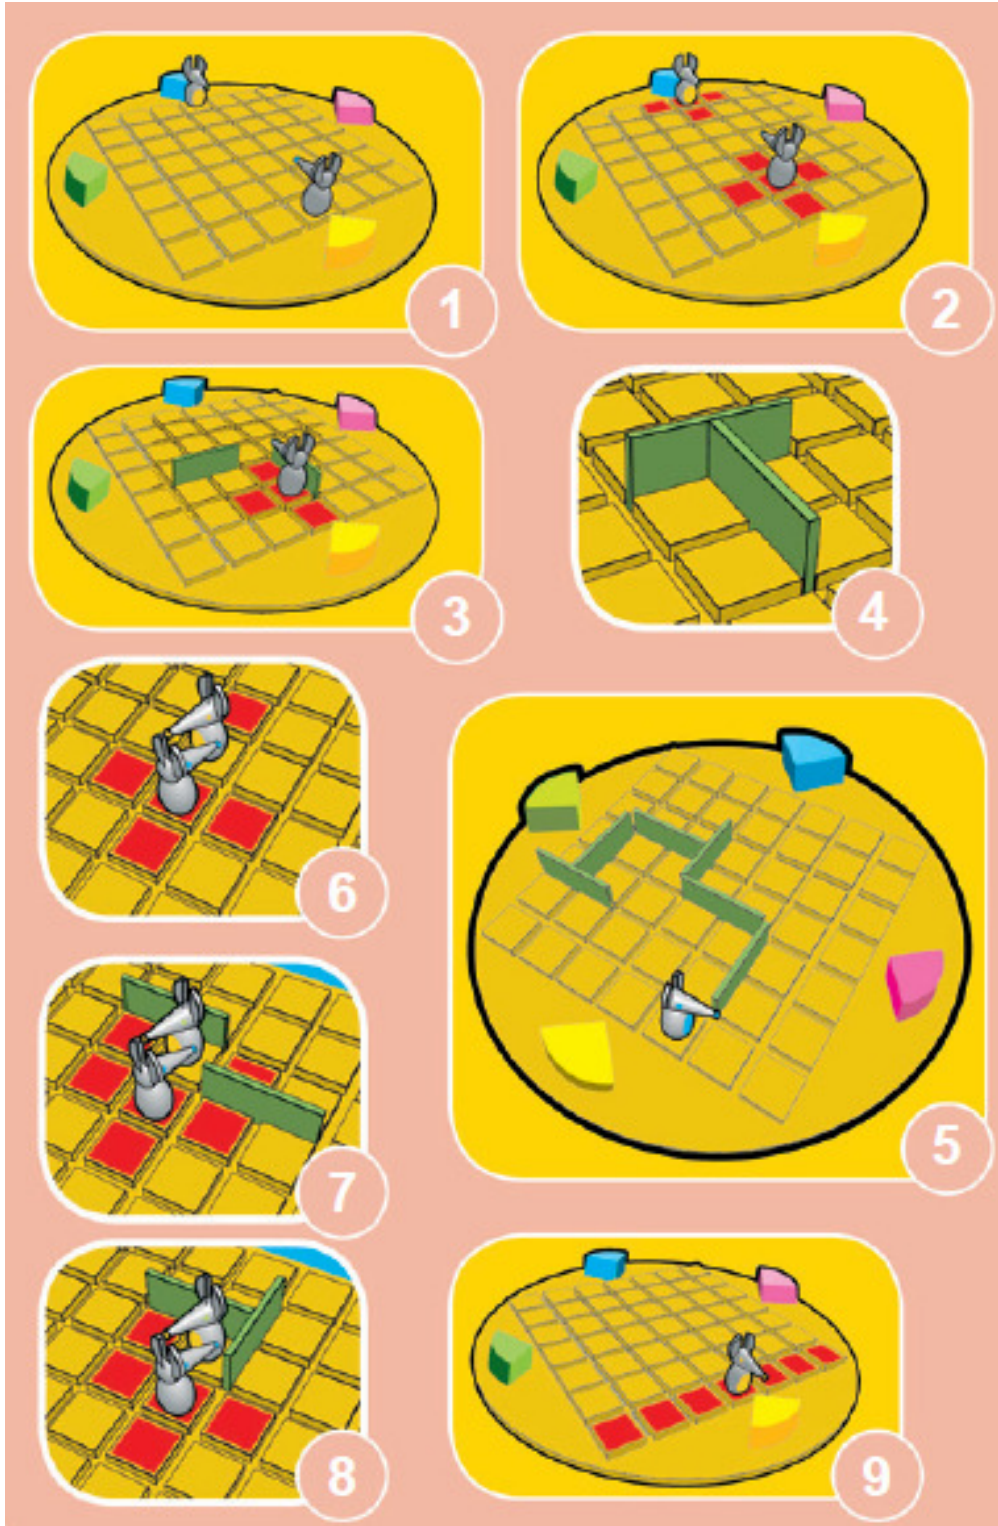

anne İç ve Dış Ticaret

Gelişim Araçları, Oyuncak Paz. Tic. N. Nur Sevenler
Palmiye Alışveriş M. Mithatpaşa Cad. No:1458 35330 Balçova İzmir

+90 232 - 279 37 30
anne@anne.com.tr

+90 232 - 279 37 30
www.anne.com.tr